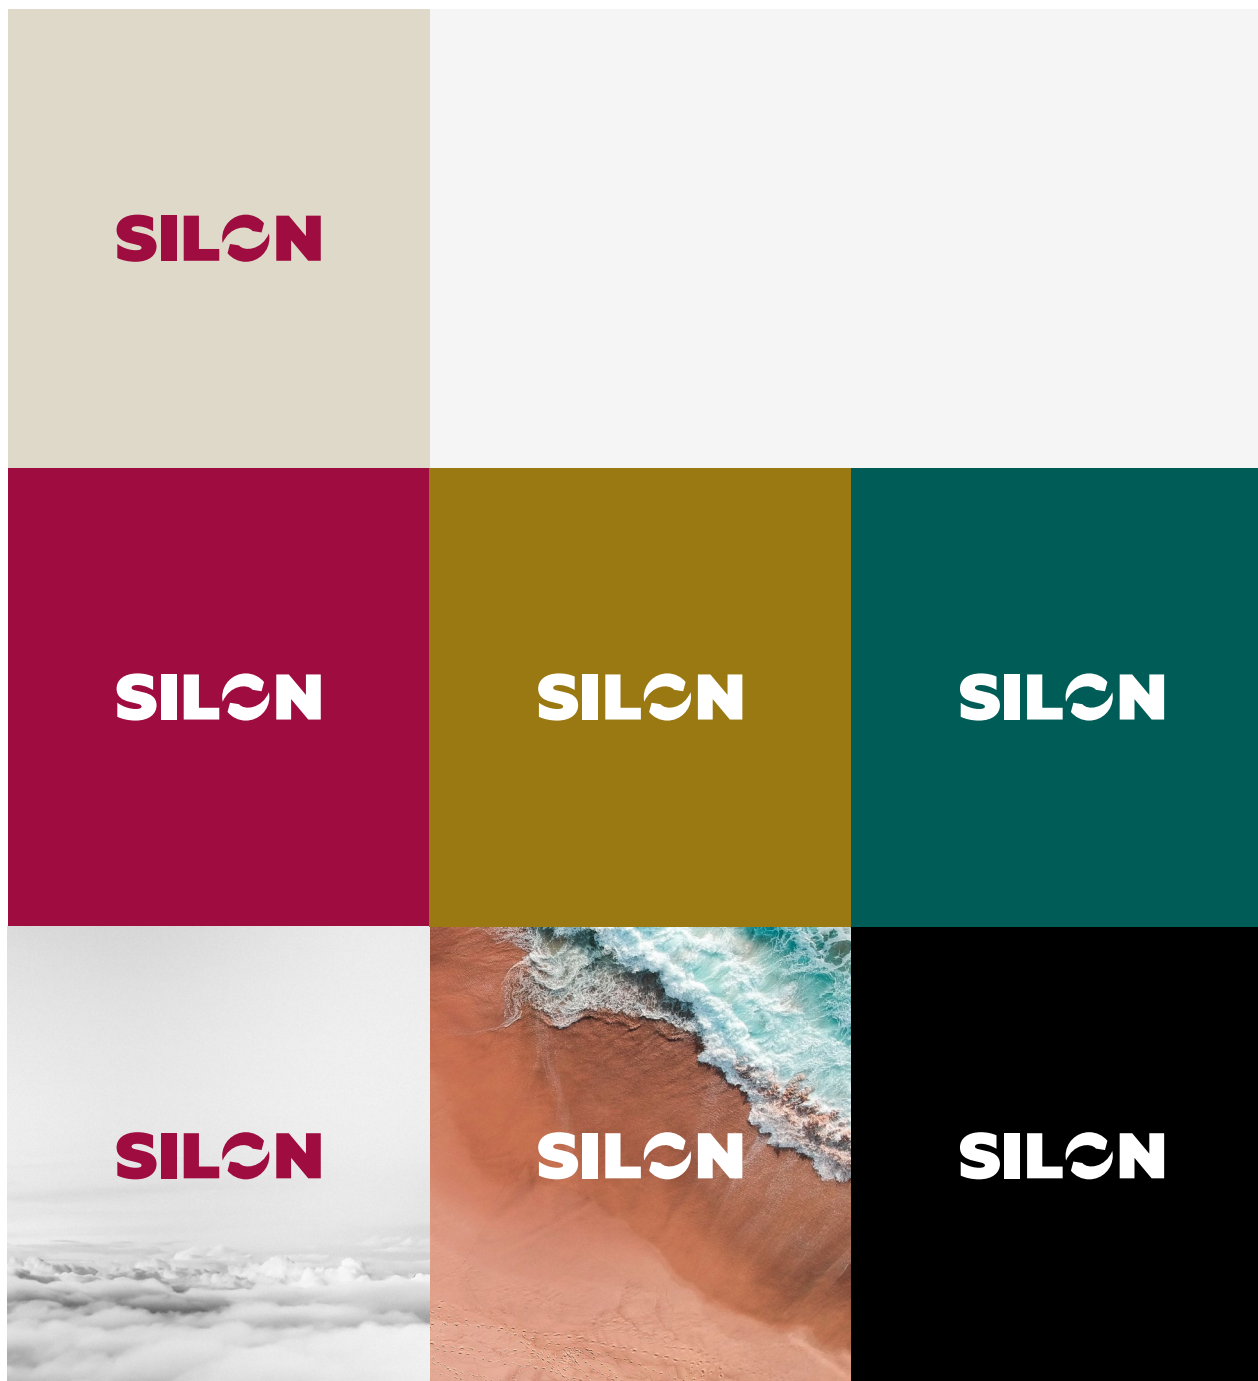

Barvy

Aplikace loga na barevném podkladu a barevné verze loga

Logo musí být na pozadí umístěno jasně a čitelně. Obecným doporučením je vždy přihlídnout na celou kompozici tak, aby logo bylo dostatečně výrazné a opticky nespívalo s okolní plochou.