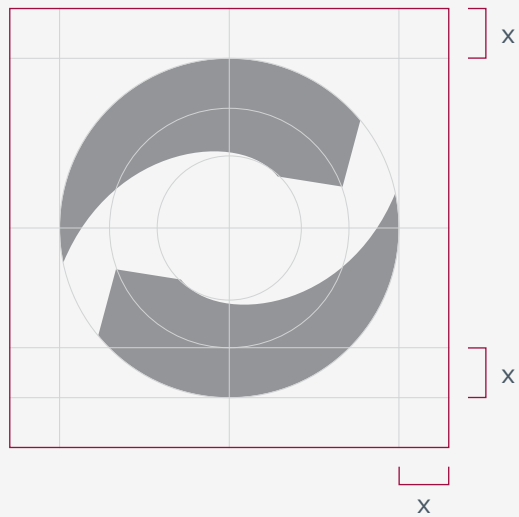

Logo

Negativní varianta

Proporce a ochranná zóna

Ochranná zóna je minimální velikost plochy v bezprostřední blízkosti loga, do které nesmí zasahovat text ani jiné grafické prvky, ilustrace či fotografie.

Ochranná zóna je definována poměrově pomocí jednotky X.

Velikost ochranné zóny je $\frac{1}{2} X$

Symbol

Proporce a ochranná zóna

Minimální velikost

print 300 dpi

SILON

14mm

screen 72 ppi

SILON

70 px

Cílem minimální velikosti je zajistit, aby logo bylo stále dobře čitelné a velmi dobře identifikovatelné i v menších velikostech.

V případě méně kvalitních reprodukčních technologií (např. u sítotisku), doporučujeme použít raději větší velikost loga.